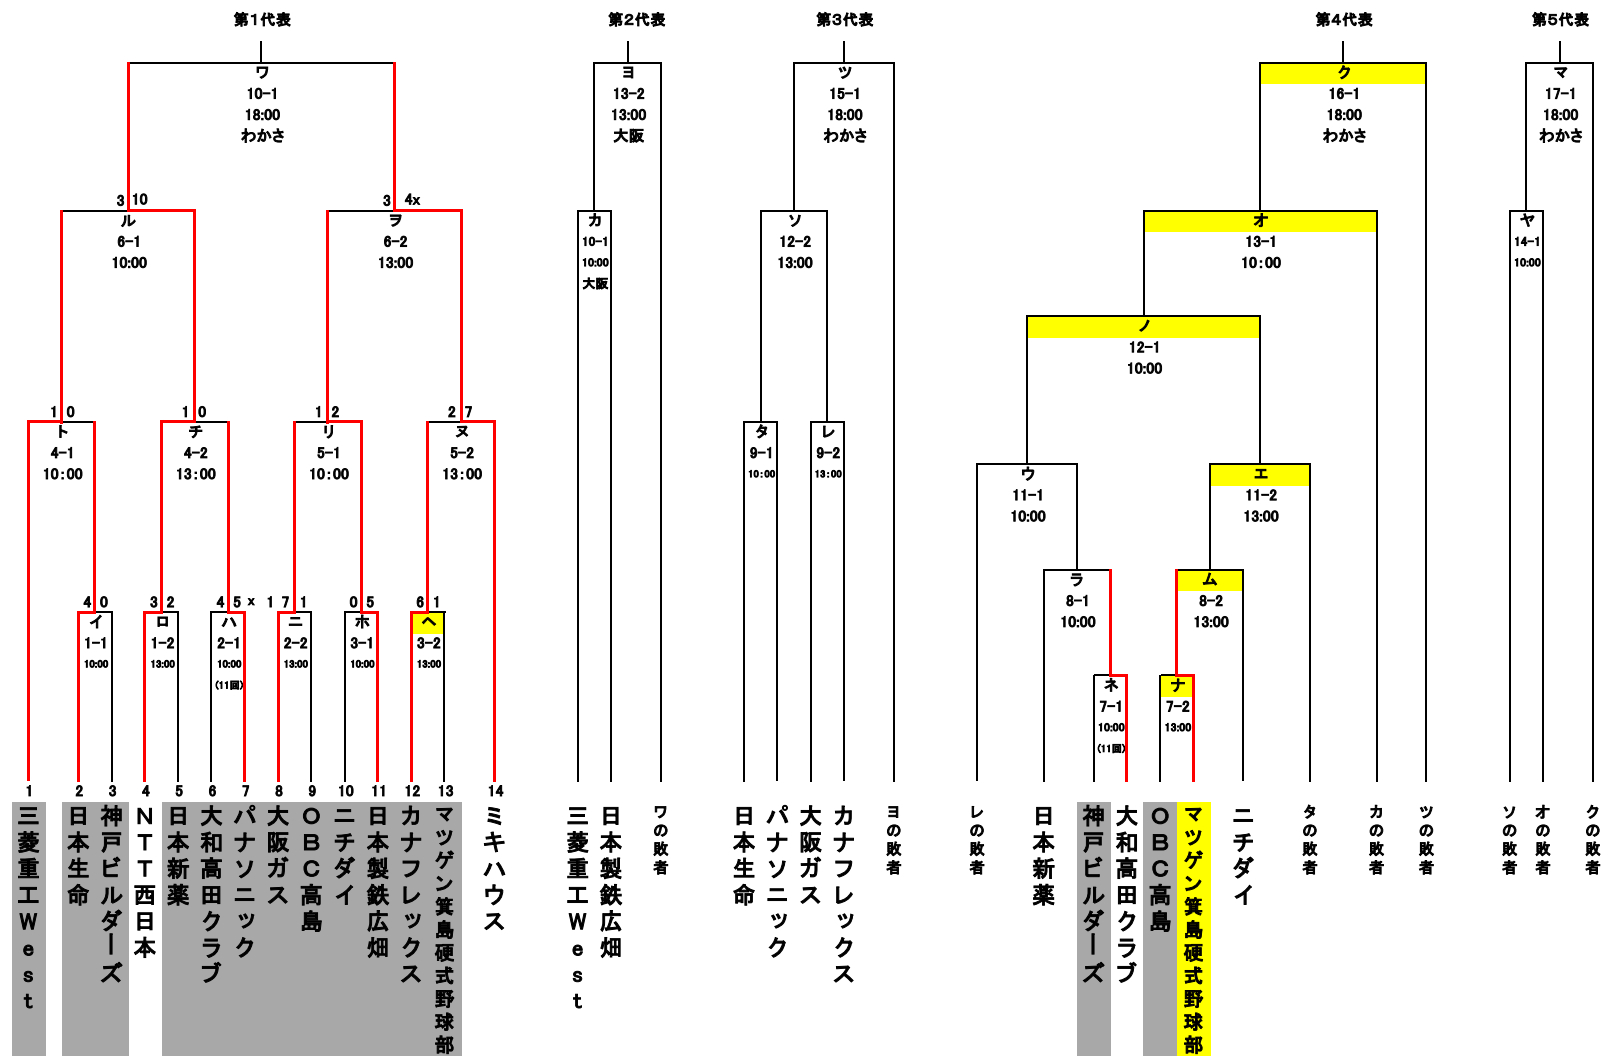

第93回都市対抗野球大会 近畿地区第2次予選 組み合わせ

日曜日	93		2022年	
	月	日	曜日	大阪シティ信用金庫 わかさ
1	5	23	イ	ロ
2	24	火	ハ	ニ
3	25	水	ホ	ヘ
4	26	木	ト	チ
5	27	金	リ	ヌ
6	28	土	ル	ラ
7	29	日	ネ	ナ
8	30	月	ラ	ム
9	31	火	タ	レ
10	6	1	水	カ
11	2	木	ウ	エ
12	3	金	ノ	ソ
13	4	土	オ	ヨ
14	5	日	予備日	
15	6	月	ヤ	
16	7	火	予備日	ツ
17	8	水	予備日	予備日
18	9	木	予備日	ク
19	10	金	予備日	マ
20	11	土	予備日	
21	12	日	予備日	
22	13	月	予備日	
23	14	火	予備日	
24	15	水		
25	16	木		
26	17	金		
27	18	土		
28	19	日	北海道大会	
29	20	月		

会期：2022年5月23日(月)～17日間

場所：大阪シティ信用金庫スタジアム TEL:06-6460-1011

試合日：[大阪S]5月23日(月)～6月4日(土)、6日(月)

(代表決定戦のみ)
わかさスタジアム京都 TEL:075-322-0389

[わかさ]6月1日(水)、7日(火)、9日(木)、10日(金)

予備日：[大阪S]6月5日(日)、7日(火)、8日(水)、9日(木)、10日(金)

[わかさ]6月2(木)、8日(水)、11日(土)、12日(日)、13日(月)、14日(火)

※予選終了=6月12日(日)