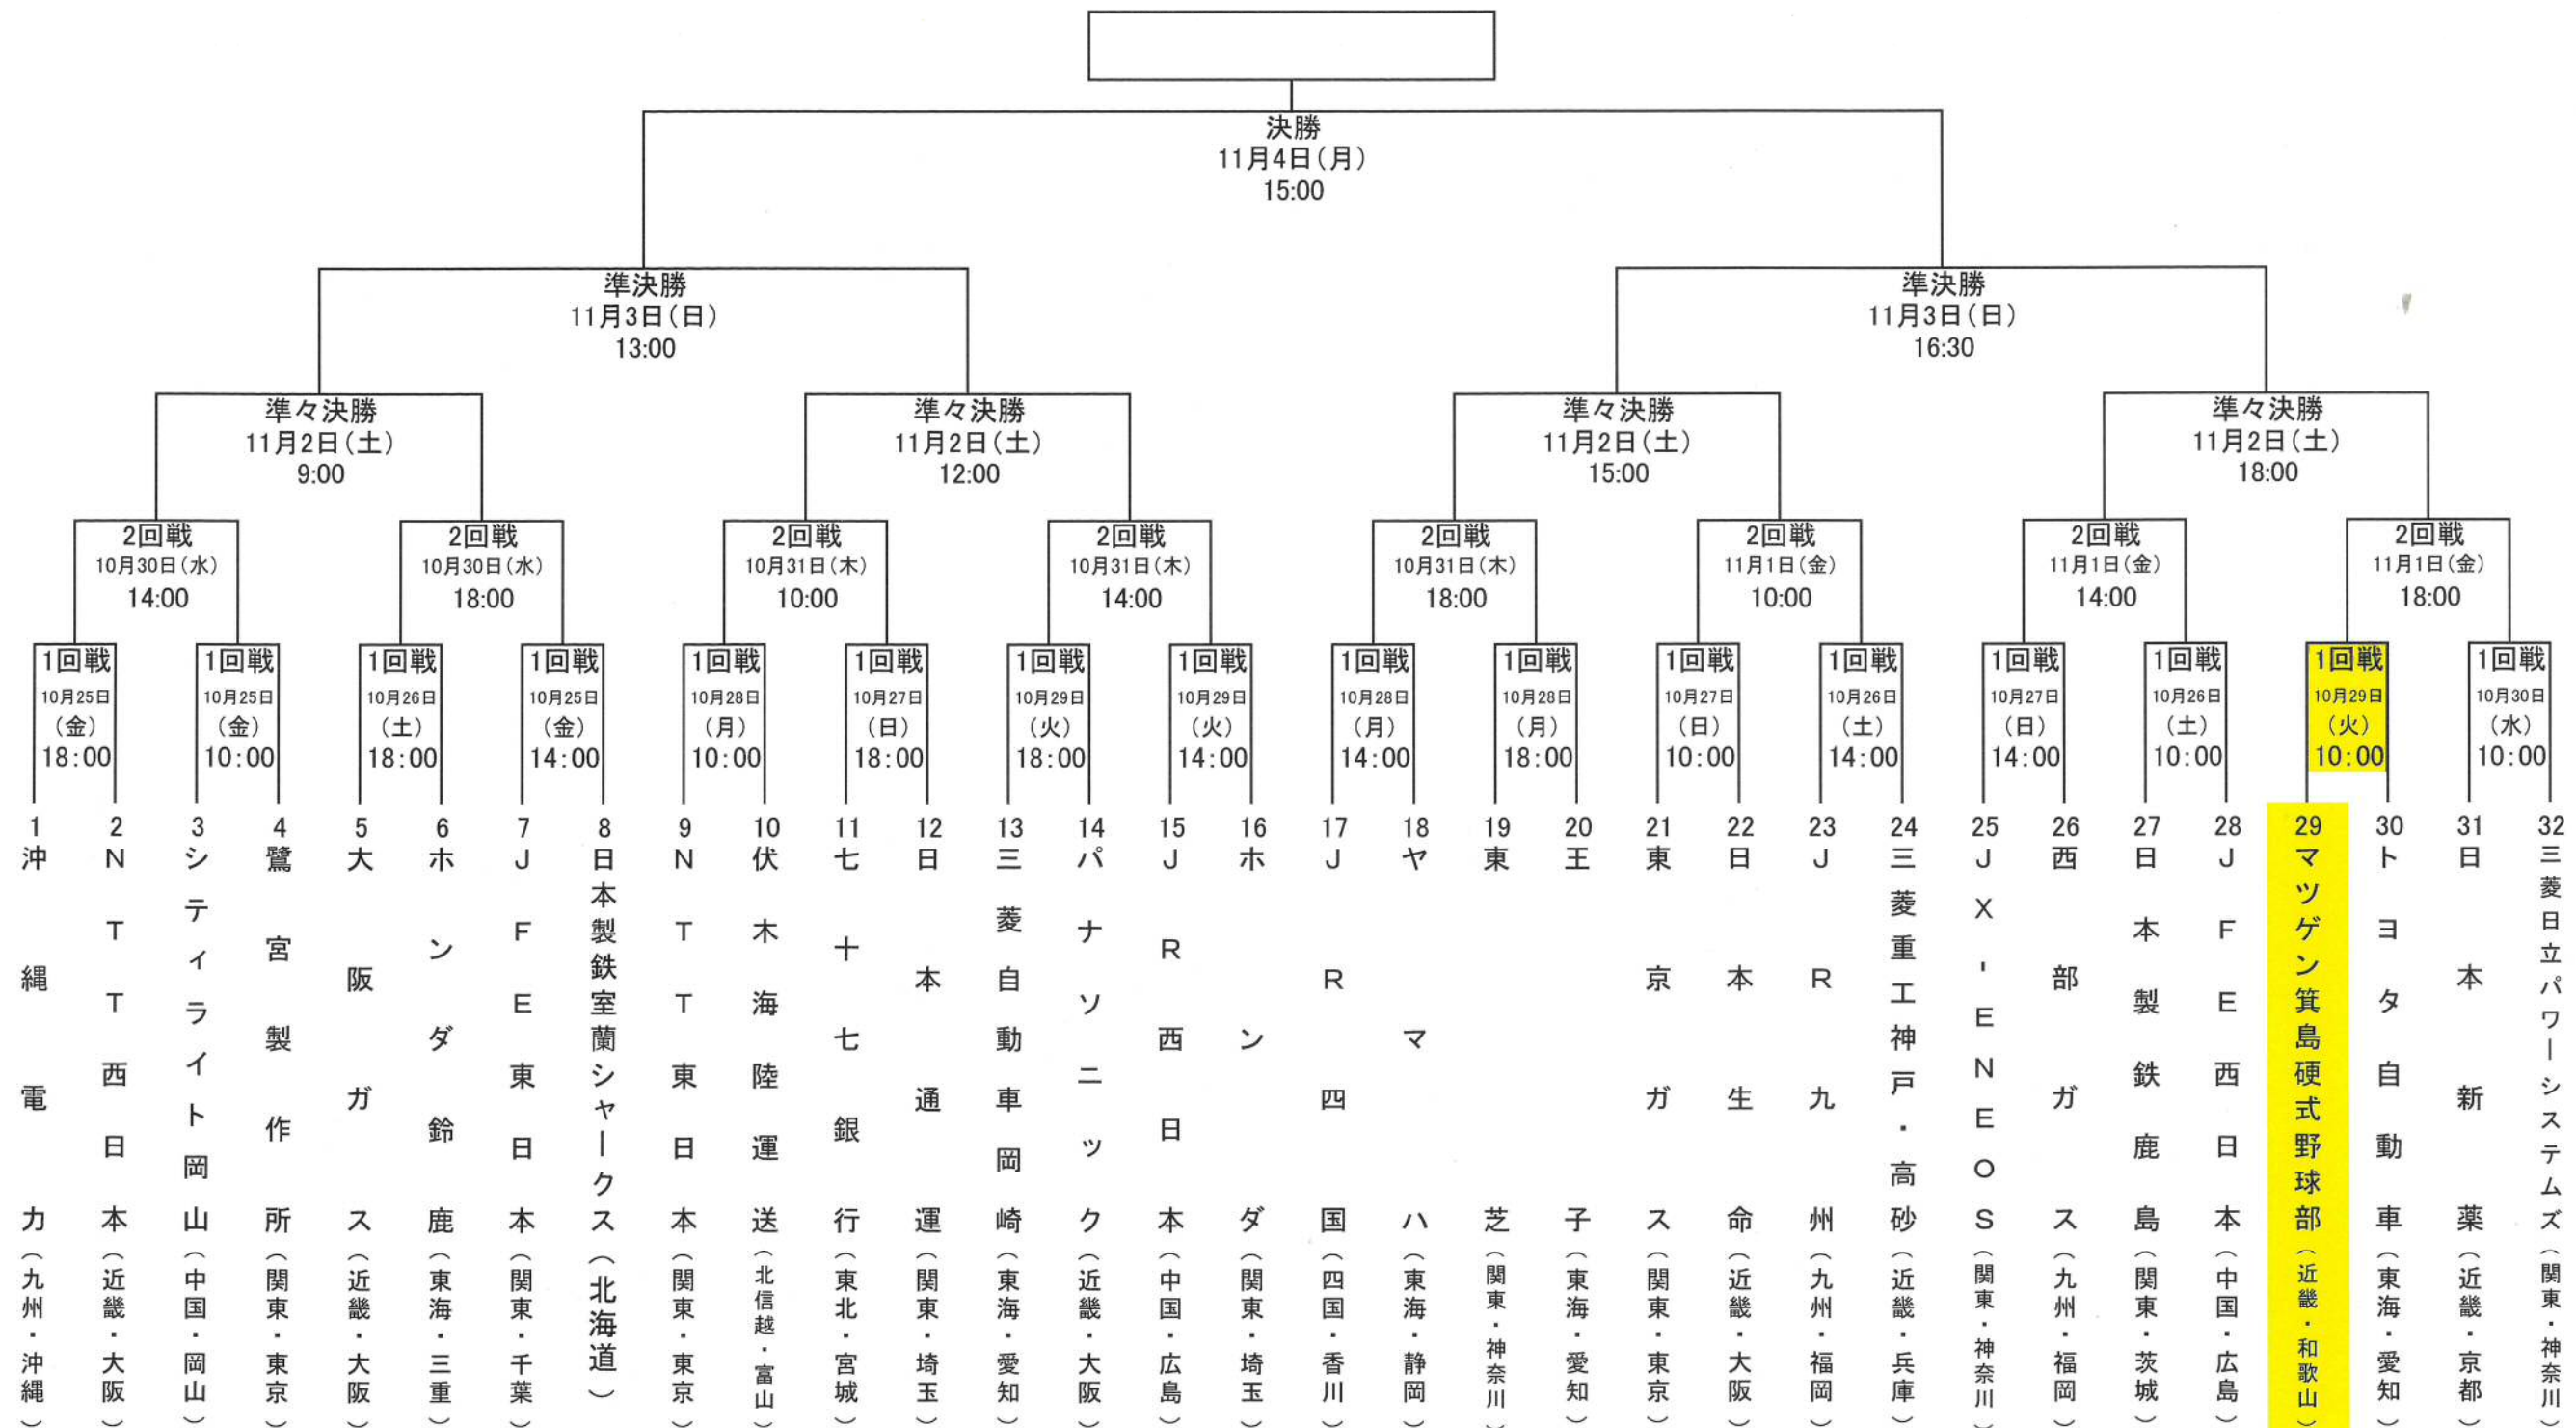

第45回社会人野球日本選手権大会

4試合日	9:00	12:00	15:00	18:00
3試合日	10:00	14:00	18:00	
準決勝	13:00	16:30		
決勝	15:00			

日程 2019年10月25日(金)～11月4日(月) 11日間
会場 京セラドーム大阪

※1回戦(第1日第1試合～第6日第3試合)の組合せは、左から順ではございませんのでご注意ください。
※ベンチは原則として左側(若番)を一塁側とする。