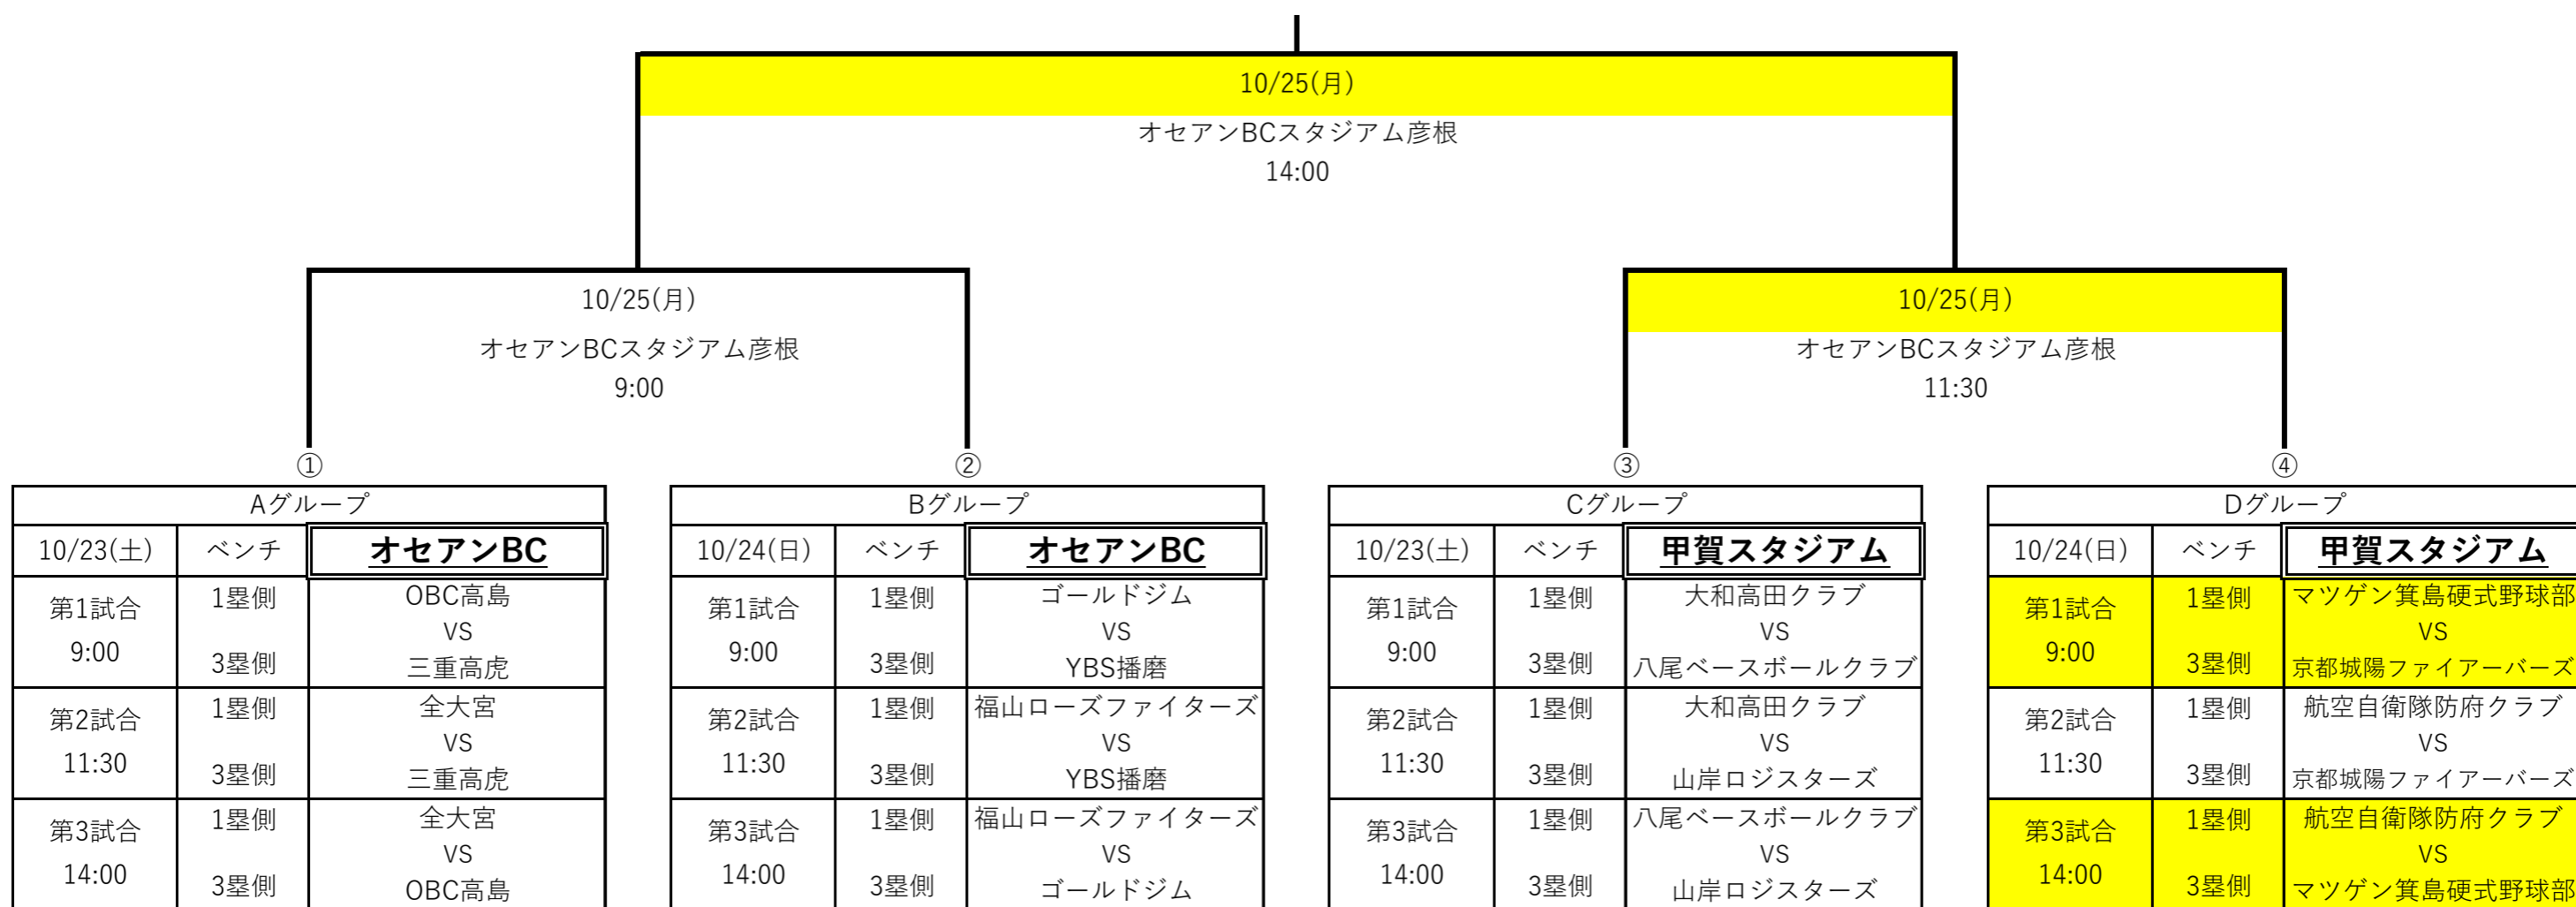

第38回JABAびわこ杯社会人野球大会組合せ

2021年10月23日(土)、24日(日)、25日(月) 予備日26日(火)

日程・球場	10/23(土)	オセアンBCスタジアム	Aグループ	甲賀スタジアム	Cグループ
	10/24(日)	オセアンBCスタジアム	Bグループ	甲賀スタジアム	Dグループ
	10/25(月)	オセアンBCスタジアム	準決勝・決勝		
	10/26(火)	オセアンBCスタジアム	予備日		

有観客試合

注1) 予選リーグは7回戦制。決勝トーナメントは9回戦制。 注2) 審判：予選リーグは3人制。決勝トーナメントは4人制。 注3) 各グループ1位が決勝トーナメントへ進出。
注4) 予選リーグにおいて複数チームが同一勝敗になった場合は「リーグ戦における順位決定に関する取扱い要領」に従って順位を付けてする。